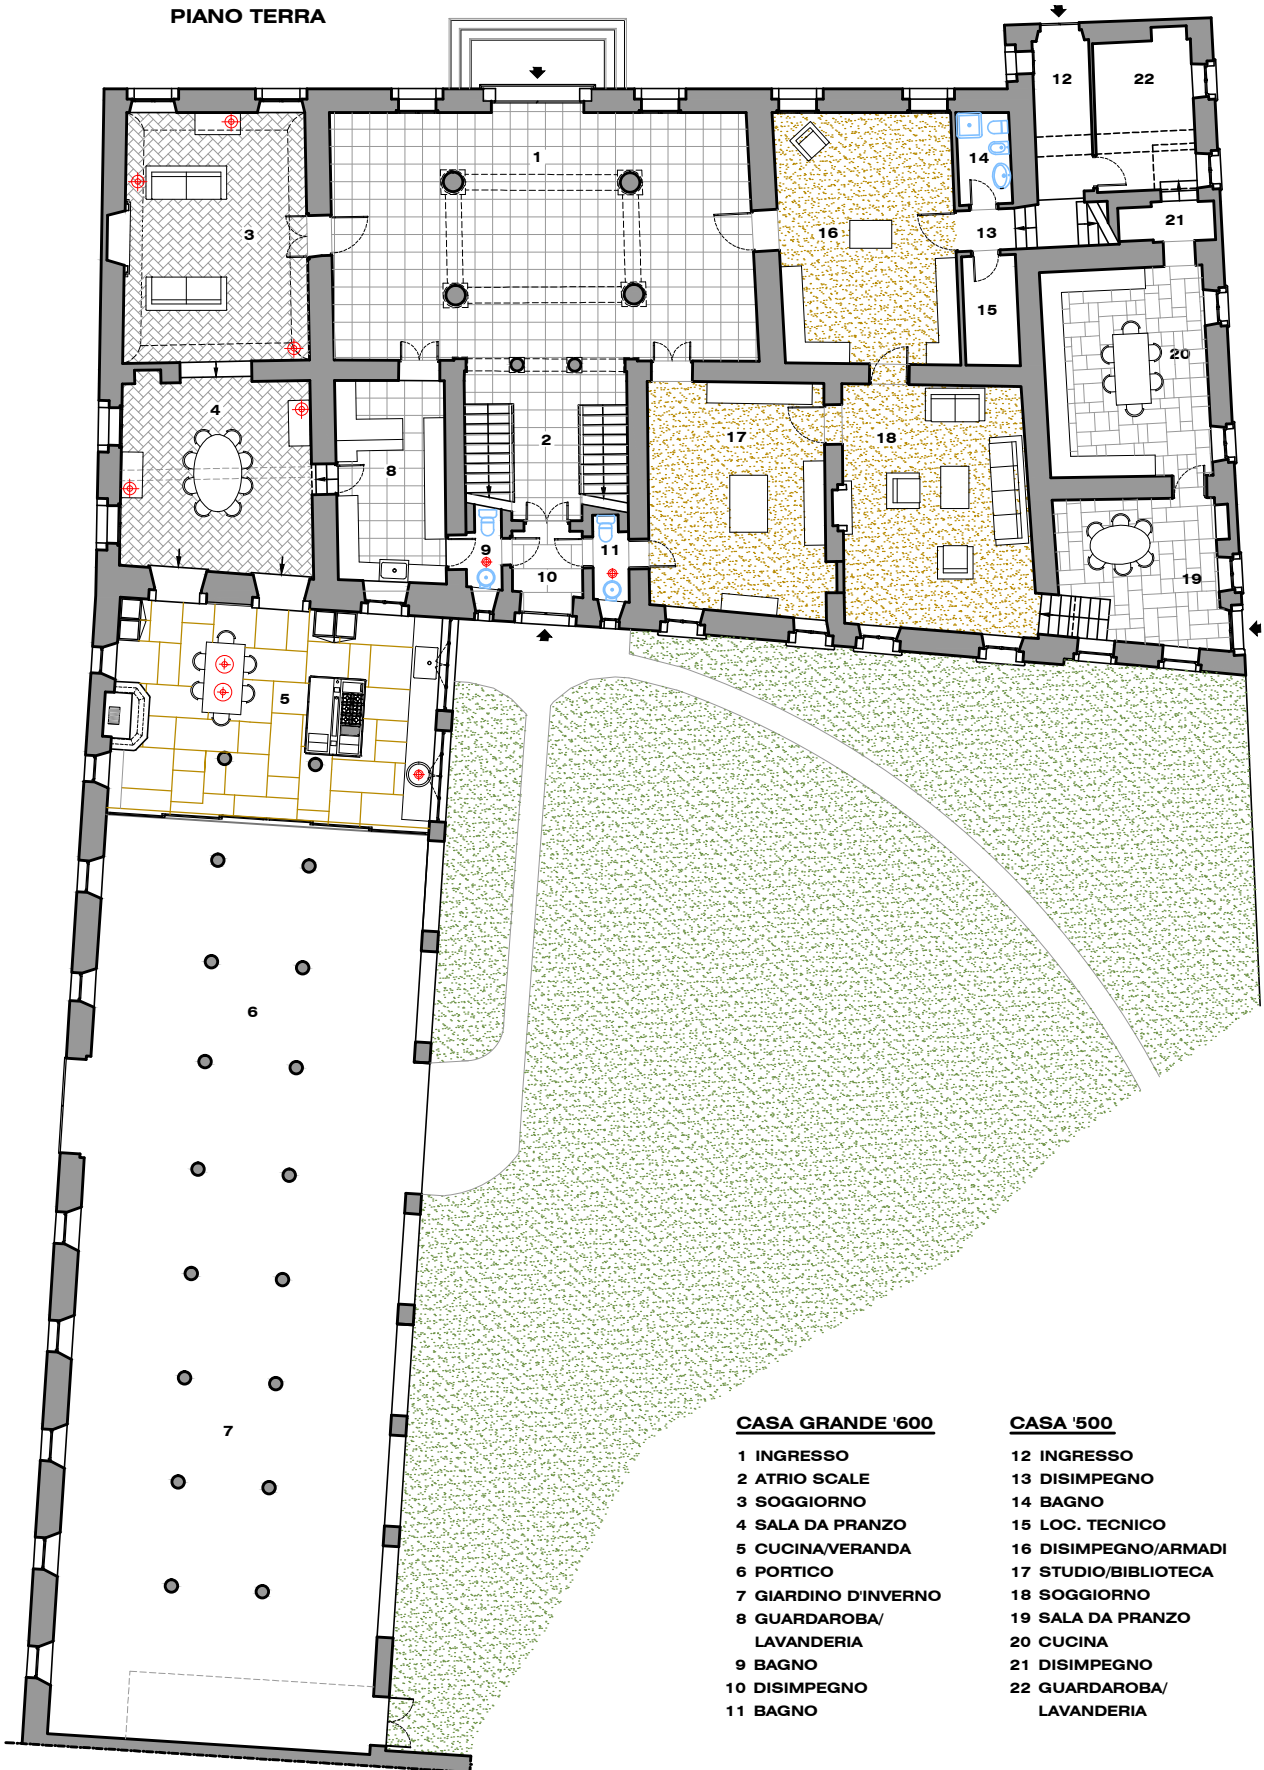

PIANO TERRA

CASA GRANDE '600

- 1 INGRESSO
- 2 ATRIO SCALE
- 3 SOGGIORNO
- 4 SALA DA PRANZO
- 5 CUCINA/VERANDA
- 6 PORTICO
- 7 GIARDINO D'INVERNO
- 8 GUARDAROBA/
LAVANDERIA
- 9 BAGNO
- 10 DISIMPEGNO
- 11 BAGNO

CASA '500

- 12 INGRESSO
- 13 DISIMPEGNO
- 14 BAGNO
- 15 LOC. TECNICO
- 16 DISIMPEGNO/ARMADI
- 17 STUDIO/BIBLIOTECA
- 18 SOGGIORNO
- 19 SALA DA PRANZO
- 20 CUCINA
- 21 DISIMPEGNO
- 22 GUARDAROBA/
LAVANDERIA